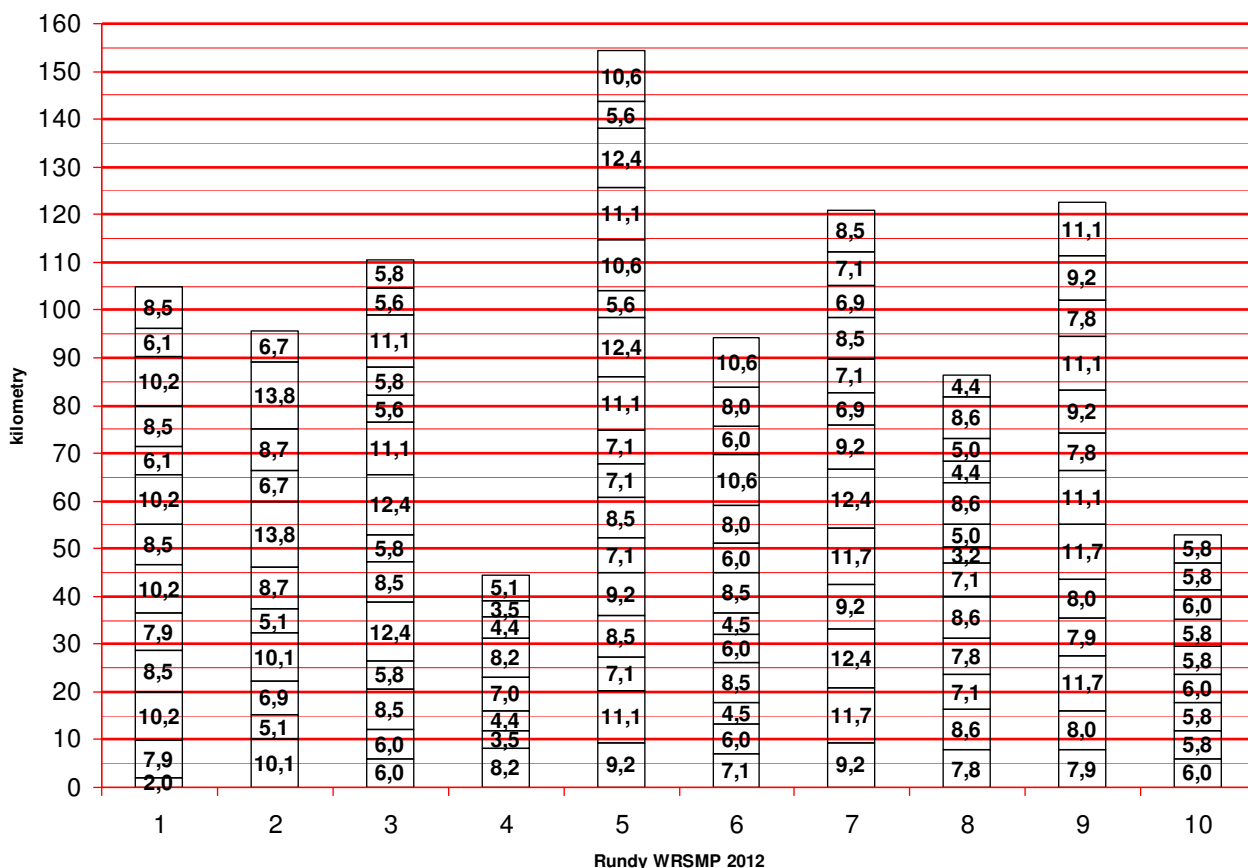

Zestawienie długości rund i odcinków

Według długości:		
Noik	13,8	2
Sumb	12,4	6
Sem 2009	11,7	2
Sem 2010	11,7	2
JP	11,1	4
JP II	11,1	4
O-Str	10,6	4
Sika	10,2	2
Sika II	10,2	2
NB	10,1	2
Str. O.	9,2	7
Sipir	8,7	2
Snek	8,6	2
Snek II	8,6	2
Peklo	8,5	4
Peklo II	8,5	4
Peklo II Sn	8,5	2
Peklo Sn	8,5	2
Min	8,2	2
Bergh	8,0	2
Siever	8,0	2
JV	7,9	2
Musta	7,9	2
JV II	7,8	2
Uzkot	7,8	2
Hroud	7,1	2
Mlynky	7,1	4
Sosn 2010	7,1	3
Chird	7,0	1
Str-ZP	6,9	3
PM II	6,7	2
Kaih	6,1	2
Lipt	6,0	4
Lipt II	6,0	2
Hrad	5,8	4
Hrad II	5,8	4
Bis	5,6	2
Bis II	5,6	2
PTD	5,1	2
SL	5,1	1
Lern II	5,0	2
CA	4,5	2
Hum	4,4	1
RP	4,4	3
Jirkov	3,5	1
Jirkov II	3,5	1
Vers	3,2	1

Według częstotliwości:		
Str. O.	9,2	7
Sumb	12,4	6
Hrad	5,8	4
Hrad II	5,8	4
JP	11,1	4
JP II	11,1	4
Lipt	6,0	4
Mlynky	7,1	4
O-Str	10,6	4
Peklo	8,5	4
Peklo II	8,5	4
RP	4,4	3
Sosn 2010	7,1	3
Str-ZP	6,9	3
Bergh	8,0	2
Bis	5,6	2
Bis II	5,6	2
CA	4,5	2
Hroud	7,1	2
JV	7,9	2
JV II	7,8	2
Kaih	6,1	2
Lern II	5,0	2
Lipt II	6,0	2
Min	8,2	2
Musta	7,9	2
NB	10,1	2
Noik	13,8	2
Peklo II Sn	8,5	2
Peklo Sn	8,5	2
PM II	6,7	2
PTD	5,1	2
Sem 2010	11,7	2
Sem 2009	11,7	2
Siever	8,0	2
Sika	10,2	2
Sika II	10,2	2
Sipir	8,7	2
Snek	8,6	2
Snek II	8,6	2
Uzkot	7,8	2
Chird	7,0	1
Hum	4,4	1
Jirkov	3,5	1
Jirkov II	3,5	1
SL	5,1	1
Vers	3,2	1